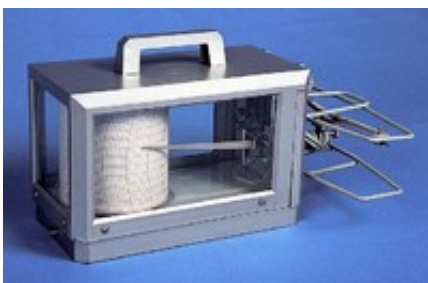

Гигрограф М-21А

Предназначен для измерения и регистрации относительной влажности воздуха в наземных условиях. Прибор состоит из чувствительного элемента (пучка обезжиренных человеческих волос), передаточного механизма, регистрирующей части, корпуса.

Принцип действия прибора основан на свойстве обезжиренного человеческого волоса изменять длину при изменении влажности воздуха. Изменение длины пучка волос, вызванное изменением относительной влажности, преобразуется с помощью передаточного механизма в перемещение стрелки с пером по бланку. Бланк крепится к барабану с часовым механизмом, обеспечивающим регистрацию показаний во времени (1 сутки, 1 неделя). Гигрограф снабжен приспособлением — отметчиком времени, дающим возможность, не открывая крышки, делать на бланке отметки времени наблюдений. Отметки времени производятся легким нажимом на кнопку отметчика, находящегося на торцевой стенке корпуса.